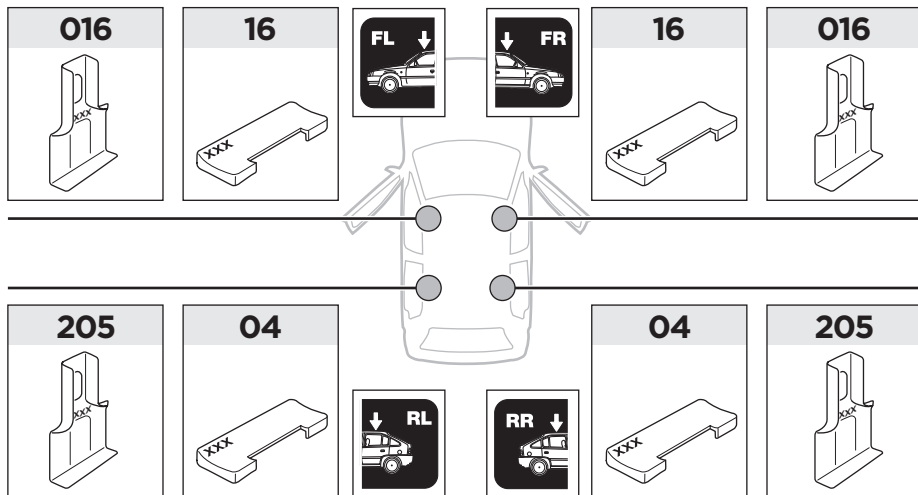

ISO 11154-E

141056

C.20130625  
519-1056-01

Bring your life  
thule.com

04 x2

16 x4

016 x4

205 x2

x1

x1

1

	X (scale)	X (mm)	X (inch)
<b>CITROËN Xsara</b> , 3-dr Hatchback, 98-00, 01-06	21	861	33 <sup>7</sup> / <sub>8</sub>
<b>CITROËN Xsara</b> , 5-dr Hatchback, 98-00, 01-06	21	861	33 <sup>7</sup> / <sub>8</sub>

	Y (scale)	Y (mm)	Y (inch)
<b>CITROËN Xsara</b> , 3-dr Hatchback, 98-00, 01-06	21	861	33 <sup>7</sup> / <sub>8</sub>
<b>CITROËN Xsara</b> , 5-dr Hatchback, 98-00, 01-06	18,5	836	32 <sup>7</sup> / <sub>8</sub>

**2**

**CITROËN Xsara, 3-dr Hatchback, 98-00, 01-06**

**CITROËN Xsara, 5-dr Hatchback, 98-00, 01-06**

**3**

	W (mm)	Z (mm)	W (inch)	Z (inch)
<b>CITROËN Xsara</b> , 3-dr Hatchback, 98-00, 01-06	<b>140</b>	<b>660</b>	<b>5 1/2</b>	<b>26</b>
<b>CITROËN Xsara</b> , 5-dr Hatchback, 98-00, 01-06	<b>140</b>	<b>660</b>	<b>5 1/2</b>	<b>26</b>