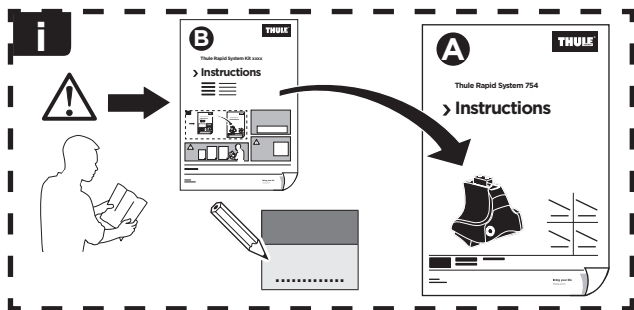

Thule Rapid System Kit 1153

> Instructions

TOYOTA Granvia, 5-dr MPV, 95-02

TOYOTA Hi Ace Regius, 5-dr MPV, 97-02

ISO 11154-E

141153

C.20130704
519-1153-02

Bring your life
thule.com

22 x4

300 x4

x1

x1

1

	X (scale)	X (mm)	X (inch)
TOYOTA Granvia , 5-dr MPV, 95-02	43,5	1086	42 ³ / ₄
TOYOTA Hi Ace Regius , 5-dr MPV, 97-02	32,5	976	38 ³ / ₈

	Y (scale)	Y (mm)	Y (inch)
TOYOTA Granvia , 5-dr MPV, 95-02	43,5	1086	42 ³ / ₄
TOYOTA Hi Ace Regius , 5-dr MPV, 97-02	32,5	976	38 ³ / ₈