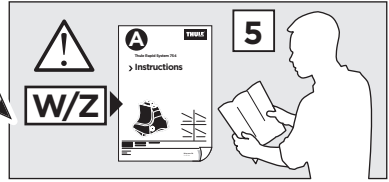

3

	W (mm)	Y (mm)	Z (mm)	W (inch)	Y (inch)	Z (inch)
TOYOTA Granvia, 5-dr MPV, 95-02	1020	600	620	40 ¹/₈	23 ⁵/₈	24 ³/₈
TOYOTA Hi Ace Regius, 5-dr MPV, 97-02	1020	600	620	40 ¹/₈	23 ⁵/₈	24 ³/₈