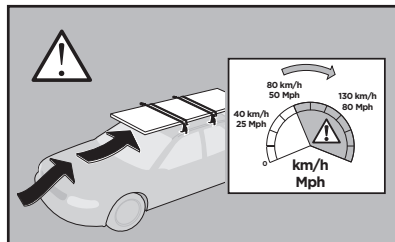

ISO 11154-E

141153

C.20130704
519-1153-02

Bring your life
thule.com