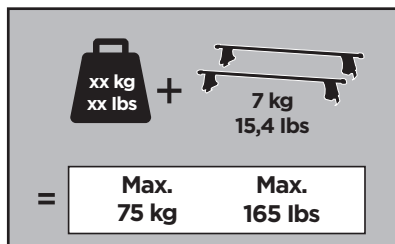

Thule Rapid System Kit 1153

> Instructions

TOYOTA Granvia, 5-dr MPV, 95-02

TOYOTA Hi Ace Regius, 5-dr MPV, 97-02

ISO 11154-E

141153

C.20130704
519-1153-02

Bring your life
thule.com

22 x4

300 x4

x1

x1

1

	X (scale)	X (mm)	X (inch)
TOYOTA Granvia , 5-dr MPV, 95-02	43,5	1086	42 ³ / ₄
TOYOTA Hi Ace Regius , 5-dr MPV, 97-02	32,5	976	38 ³ / ₈

	Y (scale)	Y (mm)	Y (inch)
TOYOTA Granvia , 5-dr MPV, 95-02	43,5	1086	42 ³ / ₄
TOYOTA Hi Ace Regius , 5-dr MPV, 97-02	32,5	976	38 ³ / ₈

2

TOYOTA Granvia, 5-dr MPV, 95-02

TOYOTA Hi Ace Regius, 5-dr MPV, 97-02

3

	W (mm)	Y (mm)	Z (mm)	W (inch)	Y (inch)	Z (inch)
TOYOTA Granvia , 5-dr MPV, 95-02	1020	600	620	40 ¹ / ₈	23 ⁵ / ₈	24 ³ / ₈
TOYOTA Hi Ace Regius , 5-dr MPV, 97-02	1020	600	620	40 ¹ / ₈	23 ⁵ / ₈	24 ³ / ₈