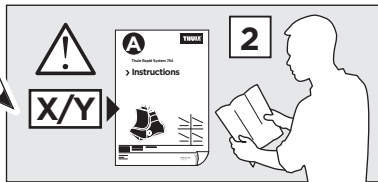

22 x4

300 x4

x1

x1

1

	X (scale)	X (mm)	X (inch)
TOYOTA Granvia , 5-dr MPV, 95-02	43,5	1086	42 ³ / ₄
TOYOTA Hi Ace Regius , 5-dr MPV, 97-02	32,5	976	38 ³ / ₈

	Y (scale)	Y (mm)	Y (inch)
TOYOTA Granvia , 5-dr MPV, 95-02	43,5	1086	42 ³ / ₄
TOYOTA Hi Ace Regius , 5-dr MPV, 97-02	32,5	976	38 ³ / ₈