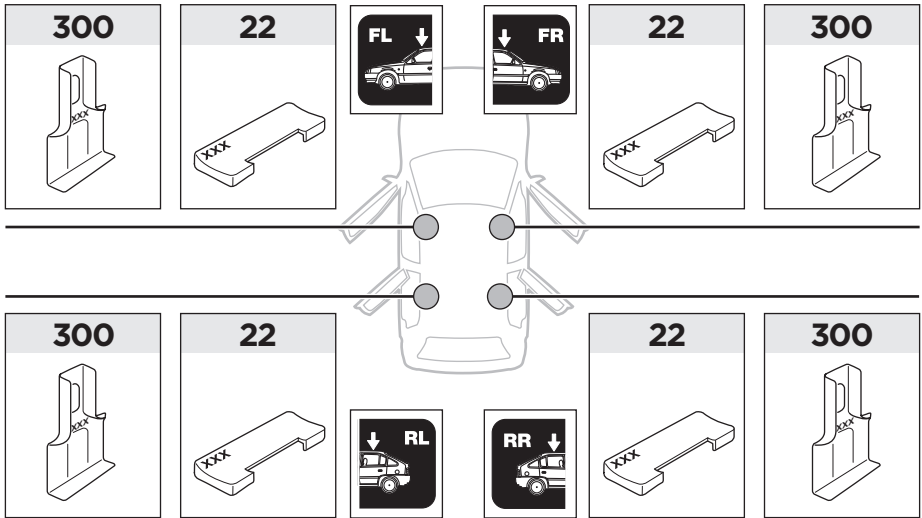

22 x4

300 x4

x1

x1

1

	X (scale)	X (mm)	X (inch)
TOYOTA Granvia , 5-dr MPV, 95-02	43,5	1086	42 ³ / ₄
TOYOTA Hi Ace Regius , 5-dr MPV, 97-02	32,5	976	38 ³ / ₈

	Y (scale)	Y (mm)	Y (inch)
TOYOTA Granvia , 5-dr MPV, 95-02	43,5	1086	42 ³ / ₄
TOYOTA Hi Ace Regius , 5-dr MPV, 97-02	32,5	976	38 ³ / ₈

2

TOYOTA Granvia, 5-dr MPV, 95-02

TOYOTA Hi Ace Regius, 5-dr MPV, 97-02

3

	W (mm)	Y (mm)	Z (mm)	W (inch)	Y (inch)	Z (inch)
TOYOTA Granvia , 5-dr MPV, 95-02	1020	600	620	40 ¹ / ₈	23 ⁵ / ₈	24 ³ / ₈
TOYOTA Hi Ace Regius , 5-dr MPV, 97-02	1020	600	620	40 ¹ / ₈	23 ⁵ / ₈	24 ³ / ₈