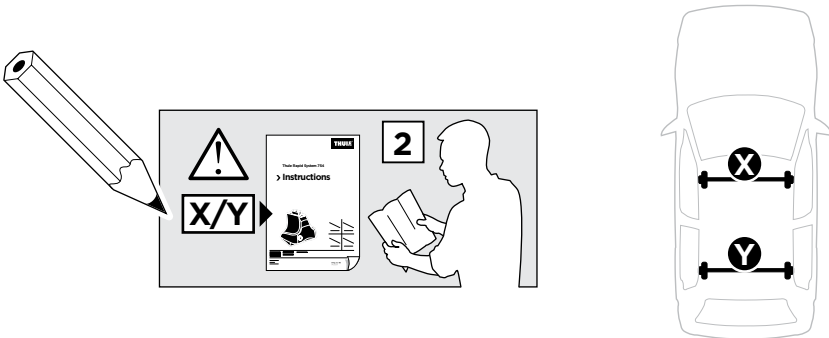

Thule Rapid System Kit 1415

> Instructions

CHEVROLET Matiz, 5-dr Hatchback, 05-09

CHEVROLET Spark, 5-dr Hatchback, 05-09

ISO 11154-E

141415

C.2012119
519-1415-02

Bring your life
thule.com

1

	X (scale)	X (mm)	X (inch)
CHEVROLET Matiz , 5-dr Hatchback, 05-09	21	861	33 ⁷ / ₈
CHEVROLET Spark , 5-dr Hatchback, 05-09	21	861	33 ⁷ / ₈

	Y (scale)	Y (mm)	Y (inch)
CHEVROLET Matiz , 5-dr Hatchback, 05-09	18	831	32 ³ / ₄
CHEVROLET Spark , 5-dr Hatchback, 05-09	18	831	32 ³ / ₄