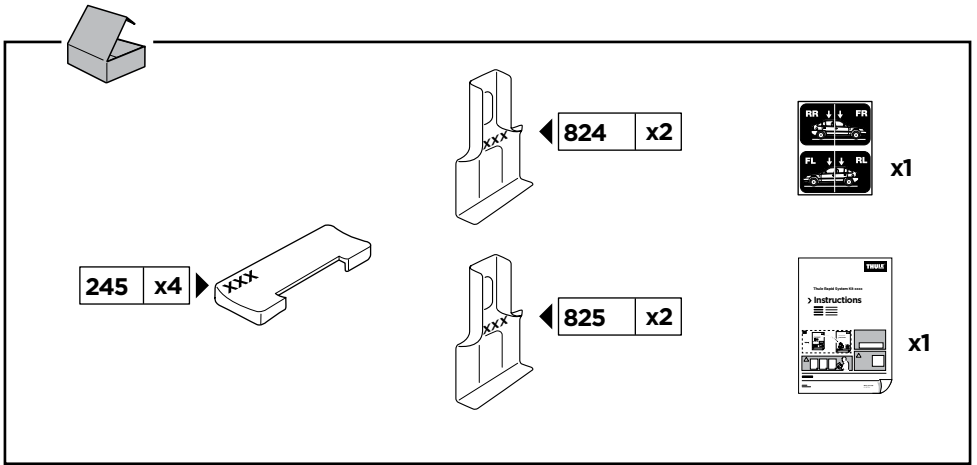

Thule Rapid System Kit 1415

> Instructions

CHEVROLET Matiz, 5-dr Hatchback, 05-09

CHEVROLET Spark, 5-dr Hatchback, 05-09

ISO 11154-E

141415

C.2012119
519-1415-02

Bring your life
thule.com

1

	X (scale)	X (mm)	X (inch)
CHEVROLET Matiz , 5-dr Hatchback, 05-09	21	861	33 ⁷ / ₈
CHEVROLET Spark , 5-dr Hatchback, 05-09	21	861	33 ⁷ / ₈

	Y (scale)	Y (mm)	Y (inch)
CHEVROLET Matiz , 5-dr Hatchback, 05-09	18	831	32 ³ / ₄
CHEVROLET Spark , 5-dr Hatchback, 05-09	18	831	32 ³ / ₄