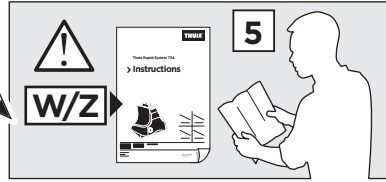

3

	W (mm)	Z (mm)	W (inch)	Z (inch)
LEXUS IS-Series (MK II), 4-dr Sedan, 05-12	270	620	10 ⁵/₈	24 ³/₈
LEXUS IS-Series, 4-dr Sedan, *06-13	270	620	10 ⁵/₈	24 ³/₈