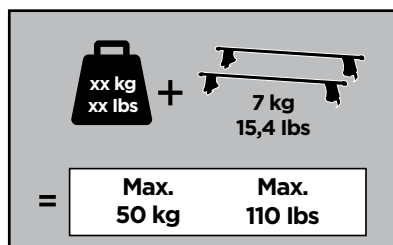

# > Instructions

LEXUS NX-Series, 5-dr SUV, 15-

ISO 11154-E

141768  
C.20151204  
519-1768-02

Bring your life  
thule.com

**1**

	X (scale)	X (mm)	X (inch)
<b>LEXUS NX-Series, 5-dr SUV, 15-</b>	<b>45</b>	<b>1101</b>	<b>43 <sup>3</sup>/<sub>8</sub></b>

	Y (scale)	Y (mm)	Y (inch)
<b>LEXUS NX-Series, 5-dr SUV, 15-</b>	<b>37,5</b>	<b>1026</b>	<b>40 <sup>3</sup>/<sub>8</sub></b>

**2**

**LEXUS NX-Series, 5-dr SUV, 15-**

**3**

	W (mm)	Z (mm)	W (inch)	Z (inch)
<b>LEXUS NX-Series, 5-dr SUV, 15-</b>	<b>180</b>	<b>700</b>	<b>7 1/8</b>	<b>27 1/2</b>