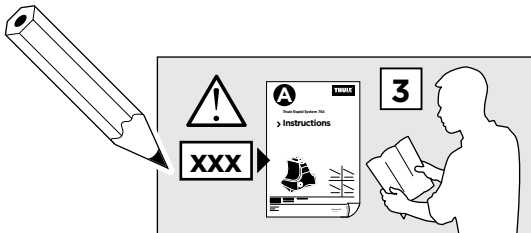

# > Instructions

LEXUS NX-Series, 5-dr SUV, 15-

ISO 11154-E

141768  
C.20151204  
519-1768-02

Bring your life  
thule.com

**1**

	X (scale)	X (mm)	X (inch)
<b>LEXUS NX-Series, 5-dr SUV, 15-</b>	<b>45</b>	<b>1101</b>	<b>43 <sup>3</sup>/<sub>8</sub></b>

	Y (scale)	Y (mm)	Y (inch)
<b>LEXUS NX-Series, 5-dr SUV, 15-</b>	<b>37,5</b>	<b>1026</b>	<b>40 <sup>3</sup>/<sub>8</sub></b>

**2**

**LEXUS NX-Series, 5-dr SUV, 15-**

**3**

	W (mm)	Z (mm)	W (inch)	Z (inch)
<b>LEXUS NX-Series, 5-dr SUV, 15-</b>	<b>180</b>	<b>700</b>	<b>7 1/8</b>	<b>27 1/2</b>