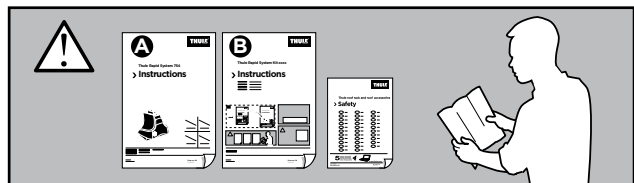

# > Instructions

LEXUS NX-Series, 5-dr SUV, 15-

ISO 11154-E

141768  
C.20151204  
519-1768-02

Bring your life  
thule.com

**1**

	X (scale)	X (mm)	X (inch)
<b>LEXUS NX-Series, 5-dr SUV, 15-</b>	<b>45</b>	<b>1101</b>	<b>43 <sup>3</sup>/<sub>8</sub></b>