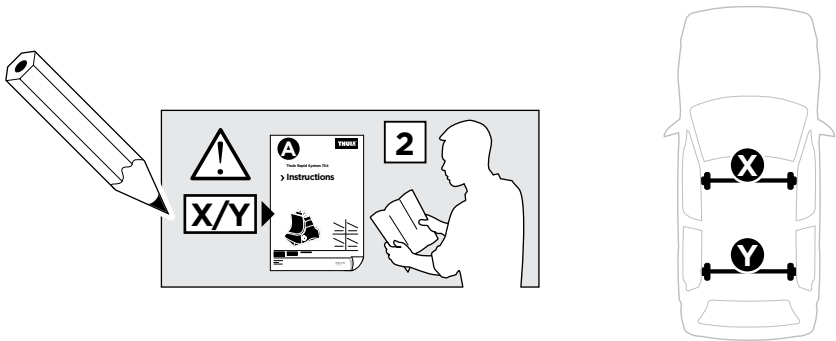

# > Instructions

LEXUS NX-Series, 5-dr SUV, 15-

ISO 11154-E

141768  
C.20151204  
519-1768-02

Bring your life  
thule.com

**1**

	X (scale)	X (mm)	X (inch)
<b>LEXUS NX-Series, 5-dr SUV, 15-</b>	<b>45</b>	<b>1101</b>	<b>43 <sup>3</sup>/<sub>8</sub></b>

	Y (scale)	Y (mm)	Y (inch)
<b>LEXUS NX-Series, 5-dr SUV, 15-</b>	<b>37,5</b>	<b>1026</b>	<b>40 <sup>3</sup>/<sub>8</sub></b>

**2**

**LEXUS NX-Series, 5-dr SUV, 15-**

**3**

	W (mm)	Z (mm)	W (inch)	Z (inch)
<b>LEXUS NX-Series, 5-dr SUV, 15-</b>	<b>180</b>	<b>700</b>	<b>7 1/8</b>	<b>27 1/2</b>