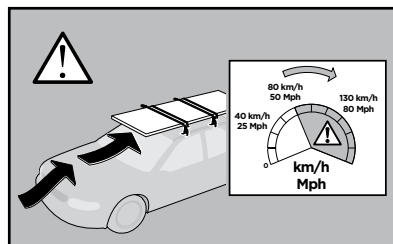

# > Instructions

LEXUS NX-Series, 5-dr SUV, 15-

ISO 11154-E

141768  
C.20151204  
519-1768-02

Bring your life  
thule.com

**1**

	X (scale)	X (mm)	X (inch)
<b>LEXUS NX-Series, 5-dr SUV, 15-</b>	<b>45</b>	<b>1101</b>	<b>43 <sup>3</sup>/<sub>8</sub></b>

	Y (scale)	Y (mm)	Y (inch)
<b>LEXUS NX-Series, 5-dr SUV, 15-</b>	<b>37,5</b>	<b>1026</b>	<b>40 <sup>3</sup>/<sub>8</sub></b>

**2**

**LEXUS NX-Series, 5-dr SUV, 15-**

**3**

	W (mm)	Z (mm)	W (inch)	Z (inch)
<b>LEXUS NX-Series, 5-dr SUV, 15-</b>	<b>180</b>	<b>700</b>	<b>7 1/8</b>	<b>27 1/2</b>