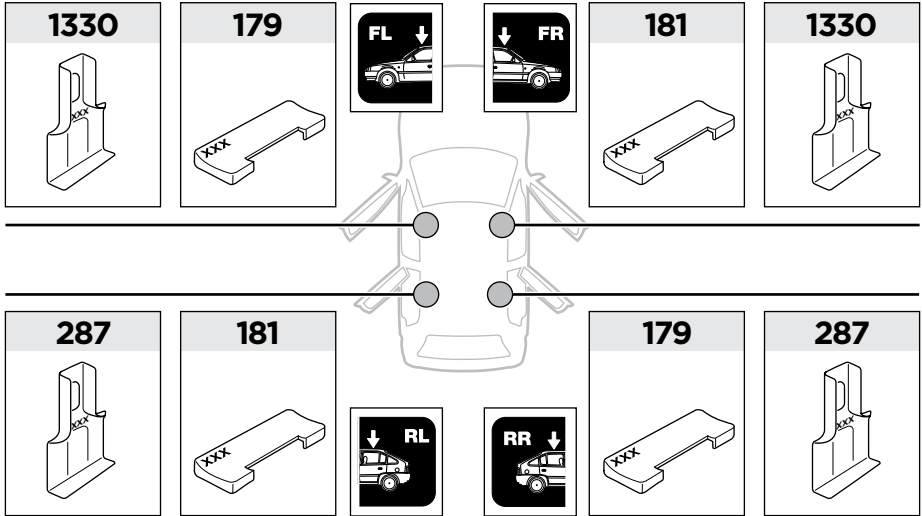

# > Instructions

LEXUS NX-Series, 5-dr SUV, 15-

ISO 11154-E

141768  
C.20151204  
519-1768-02

Bring your life  
thule.com

**1**

	X (scale)	X (mm)	X (inch)
<b>LEXUS NX-Series, 5-dr SUV, 15-</b>	<b>45</b>	<b>1101</b>	<b>43 <sup>3</sup>/<sub>8</sub></b>

	Y (scale)	Y (mm)	Y (inch)
<b>LEXUS NX-Series, 5-dr SUV, 15-</b>	<b>37,5</b>	<b>1026</b>	<b>40 <sup>3</sup>/<sub>8</sub></b>

**2**

**LEXUS NX-Series, 5-dr SUV, 15-**

**3**

	W (mm)	Z (mm)	W (inch)	Z (inch)
<b>LEXUS NX-Series, 5-dr SUV, 15-</b>	<b>180</b>	<b>700</b>	<b>7 1/8</b>	<b>27 1/2</b>