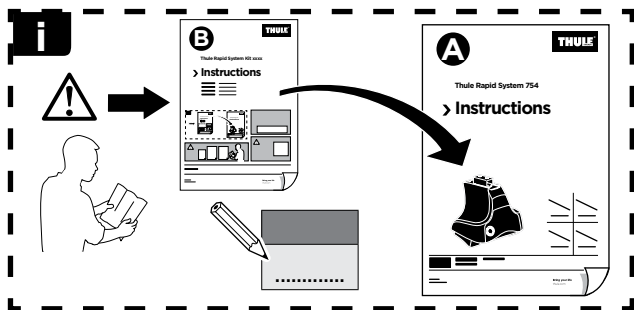

# > Instructions

LEXUS NX-Series, 5-dr SUV, 15-

ISO 11154-E

141768  
C.20151204  
519-1768-02

Bring your life  
thule.com

**1**

	X (scale)	X (mm)	X (inch)
<b>LEXUS NX-Series, 5-dr SUV, 15-</b>	<b>45</b>	<b>1101</b>	<b>43 <sup>3</sup>/<sub>8</sub></b>

	Y (scale)	Y (mm)	Y (inch)
<b>LEXUS NX-Series, 5-dr SUV, 15-</b>	<b>37,5</b>	<b>1026</b>	<b>40 <sup>3</sup>/<sub>8</sub></b>

**2**

**LEXUS NX-Series, 5-dr SUV, 15-**

**3**

	W (mm)	Z (mm)	W (inch)	Z (inch)
<b>LEXUS NX-Series, 5-dr SUV, 15-</b>	<b>180</b>	<b>700</b>	<b>7 1/8</b>	<b>27 1/2</b>