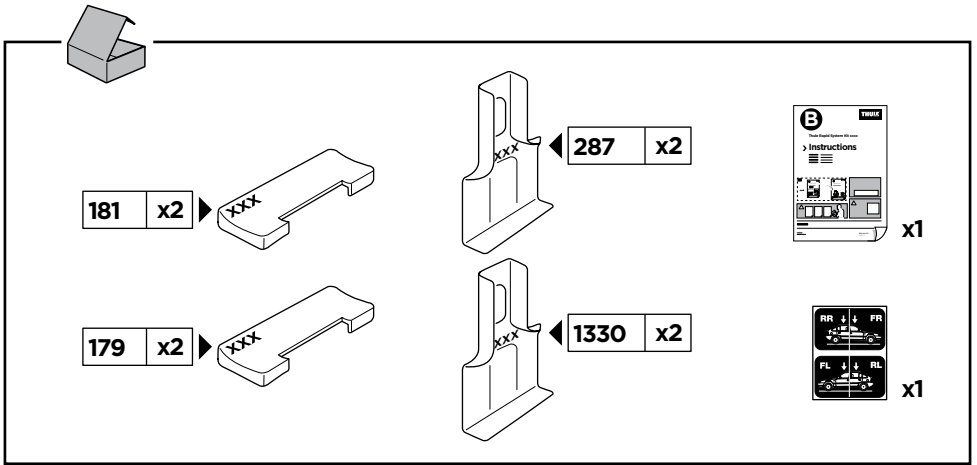

# > Instructions

LEXUS NX-Series, 5-dr SUV, 15-

ISO 11154-E

141768  
C.20151204  
519-1768-02

Bring your life  
thule.com

**1**

	X (scale)	X (mm)	X (inch)
<b>LEXUS NX-Series, 5-dr SUV, 15-</b>	<b>45</b>	<b>1101</b>	<b>43 <sup>3</sup>/<sub>8</sub></b>

	Y (scale)	Y (mm)	Y (inch)
<b>LEXUS NX-Series, 5-dr SUV, 15-</b>	<b>37,5</b>	<b>1026</b>	<b>40 <sup>3</sup>/<sub>8</sub></b>

**2**

**LEXUS NX-Series, 5-dr SUV, 15-**

**3**

	W (mm)	Z (mm)	W (inch)	Z (inch)
<b>LEXUS NX-Series, 5-dr SUV, 15-</b>	<b>180</b>	<b>700</b>	<b>7 1/8</b>	<b>27 1/2</b>