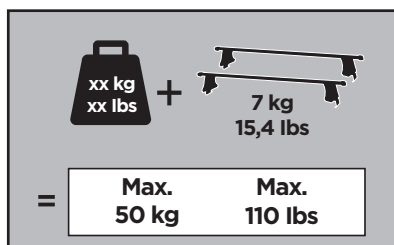

Thule Rapid System Kit 1798

> Instructions

MAZDA CX-3, 5-dr SUV, 15-

ISO 11154-E

141798
C.201500818
519-1798-01

Bring your life
thule.com

379 x1

380 x1

381 x1

382 x1

1312 x2

1348 x2

x1

x1

1

| | X (scale) | X (mm) | X (inch) |
|---------------------------|-----------|--------|--------------------------------|
| MAZDA CX-3, 5-dr SUV, 15- | 36 | 1011 | 39 ³ / ₄ |

| | Y (scale) | Y (mm) | Y (inch) |
|---------------------------|-----------|--------|--------------------------------|
| MAZDA CX-3, 5-dr SUV, 15- | 30,5 | 956 | 37 ⁵ / ₈ |

2

MAZDA CX-3, 5-dr SUV, 15-

3