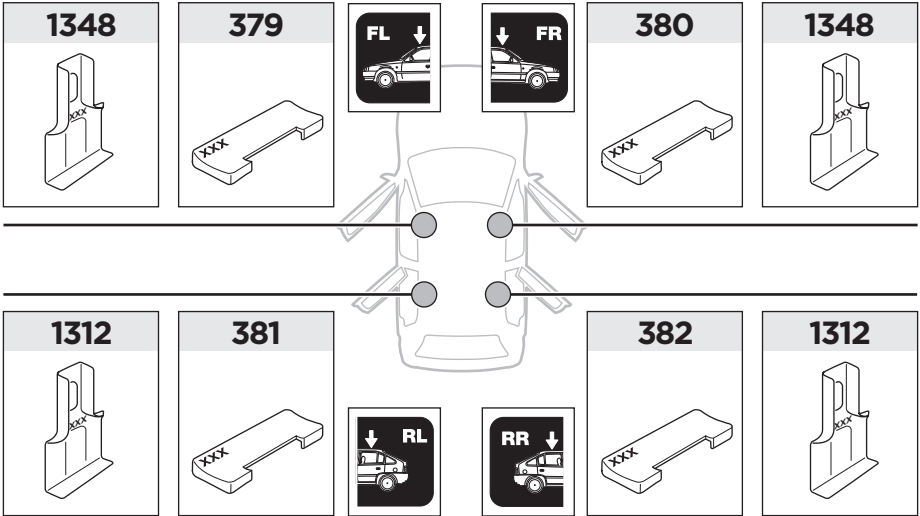

381 x1

382 x1

1312 x2

1348 x2

x1

x1

1

| | X (scale) | X (mm) | X (inch) |
|---------------------------|-----------|--------|--------------------------------|
| MAZDA CX-3, 5-dr SUV, 15- | 36 | 1011 | 39 ³ / ₄ |

| | Y (scale) | Y (mm) | Y (inch) |
|---------------------------|-----------|--------|--------------------------------|
| MAZDA CX-3, 5-dr SUV, 15- | 30,5 | 956 | 37 ⁵ / ₈ |

2

MAZDA CX-3, 5-dr SUV, 15-

3

| | W (mm) | Z (mm) | W (inch) | Z (inch) |
|----------------------------------|------------|------------|---------------|---------------|
| MAZDA CX-3, 5-dr SUV, 15- | 300 | 700 | 11 3/4 | 27 1/2 |