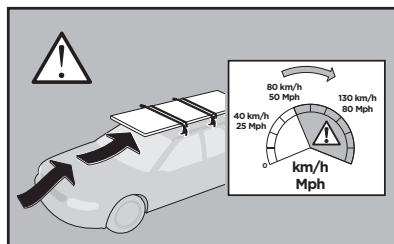

Thule Rapid System Kit 1798

> Instructions

MAZDA CX-3, 5-dr SUV, 15-

ISO 11154-E

141798
C.201500818
519-1798-01

Bring your life
thule.com

379 x1

380 x1

381 x1

382 x1

1312 x2

1348 x2

x1

x1

1

| | X (scale) | X (mm) | X (inch) |
|---------------------------|-----------|--------|--------------------------------|
| MAZDA CX-3, 5-dr SUV, 15- | 36 | 1011 | 39 ³ / ₄ |